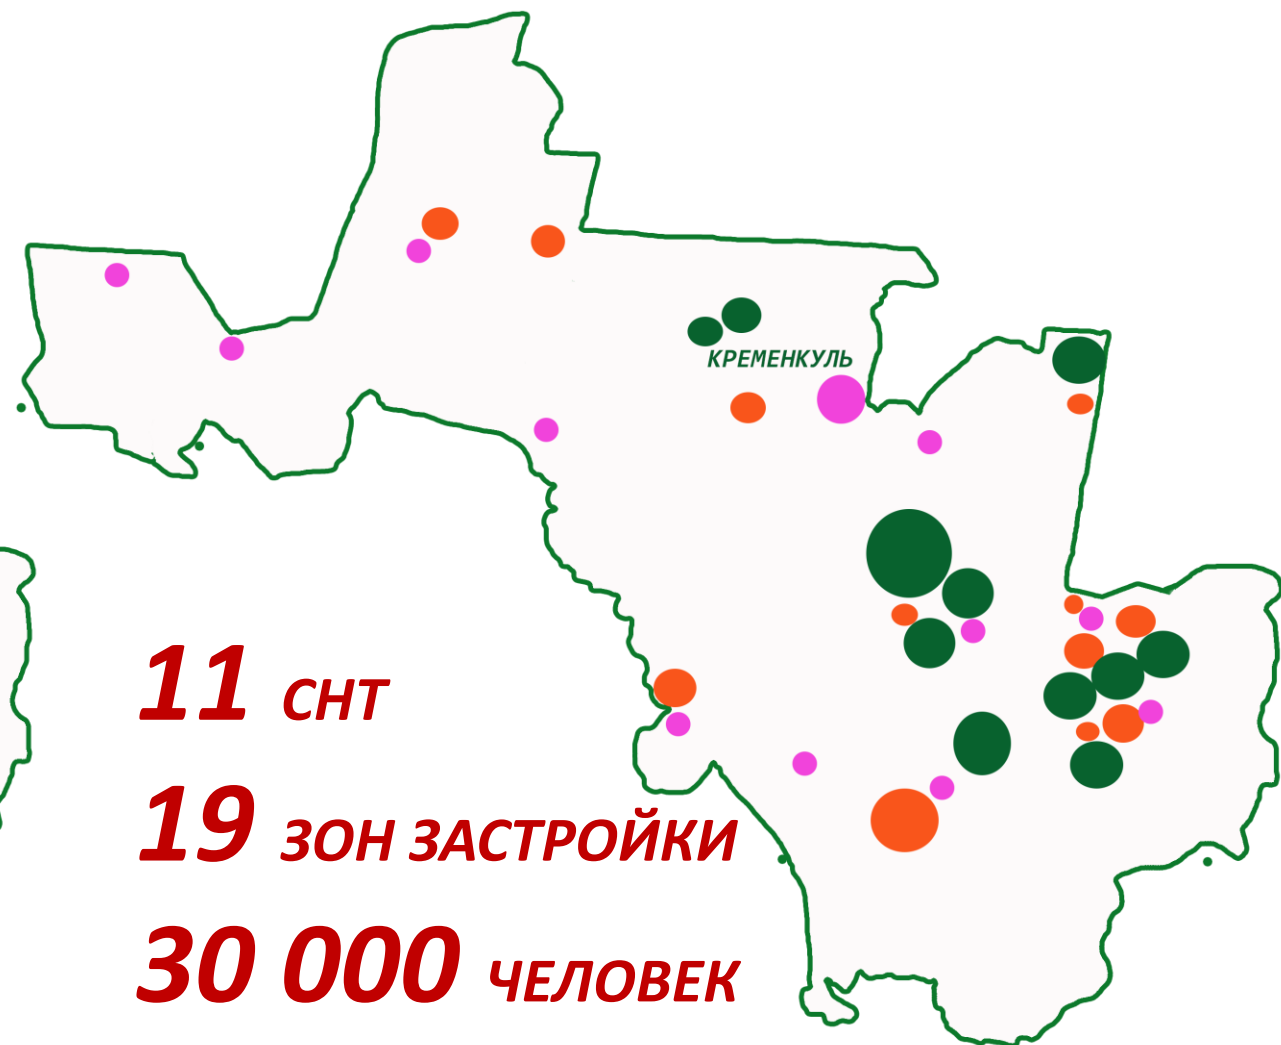

КРЕМЕНКУЛЬСКОЕ сельское поселение

ДОКЛАДЧИК **ГЛИНКИН АЛЕКСАНДР ВАСИЛЬЕВИЧ**
ГЛАВА ПОСЕЛЕНИЯ

Сосновский муниципальный район
Челябинской области

Населенные пункты Кременкульского сельского поселения

Населенные пункты, садовые товарищества и зоны жилищной застройки

Зоны жилищной застройки:

1. Многоэтажные дома: мк-н «Вишневая горка»

Зоны жилищной застройки: 2. Малоэтажные дома мк-н «Белый хутор», «Зелесье»

Зоны жилищной застройки:

3. Клубные поселки «Женева», «Холмс»